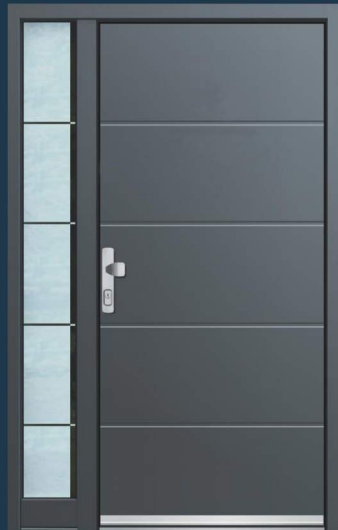

[vmvasovic@gmail.com](mailto:vmvasovic@gmail.com)

PREMIUM - 23

PREMIUM - 24

PREMIUM - 25

PREMIUM - 26

PREMIUM - 27

PREMIUM - 28

Paneli iz PREMIUM kolekcije su pogodni za izradu vrata sa Skrivenim krilom.  
Prilikom izrade odnosno u proizvodnji, aluminijumski lim ukrasnog panela se lepi za krilo i time se dobija efekat skrivenog krila. Efekat skrivenog krila se, u stvari, odnosi na ravnomernu površinu ploče ukrasnog panela koja je integrisana na celokupnoj površini krila (ne vide se uglovi profila) i time se pospešuje vizuelni efekat.